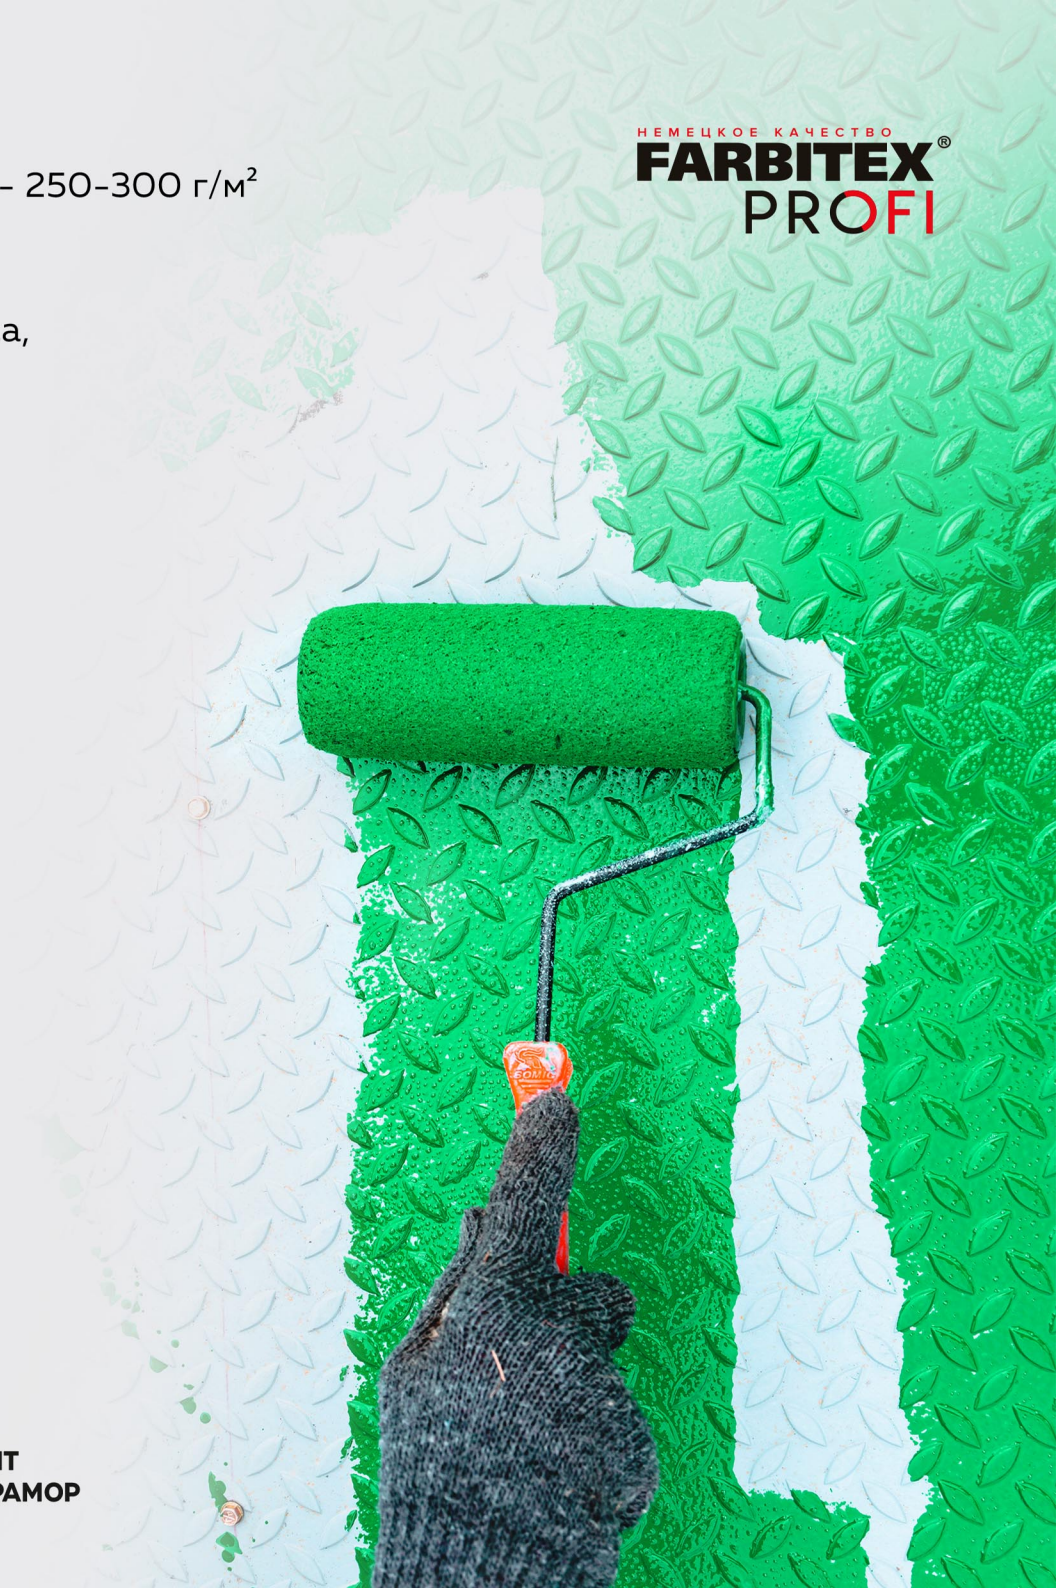

РУЧНАЯ
КОЛЕРОВКА

СОДЕРЖИТ
МИКРОПРАМОР